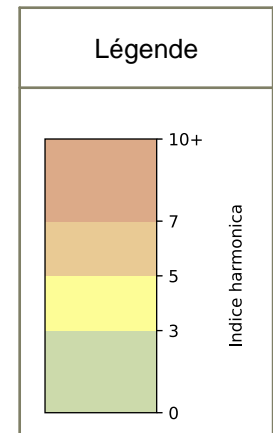

SYNTHÈSE DES SITES SUR LA SEMAINE
Par Indice Harmonica nocturne [22h-06h] décroissant

	Nuit du lundi 25/05/2026 au mardi 26/05/2026	Nuit du mardi 26/05/2026 au mercredi 27/05/2026	Nuit du mercredi 27/05/2026 au jeudi 28/05/2026	Nuit du jeudi 28/05/2026 au vendredi 29/05/2026	Nuit du vendredi 29/05/2026 au samedi 30/05/2026	Nuit du samedi 30/05/2026 au dimanche 31/05/2026	Nuit du dimanche 31/05/2026 au lundi 01/06/2026
1	VALMY / POULMARCH (6,6)	56 JEMMAPES (6,7)	JEMMAPES / PONT DIEU (6,8)	VALMY / POULMARCH (7,3)	VALMY / G-A-B (7,5)	VALMY / POULMARCH (10,5)	56 JEMMAPES (6,8)
2	56 JEMMAPES (6,6)	JEMMAPES / PONT DIEU (6,6)	VALMY / POULMARCH (6,7)	JEMMAPES / PONT DIEU (7,3)	82 JEMMAPES (7,4)	82 JEMMAPES (10,0)	JEMMAPES / PONT DIEU (6,6)
3	JEMMAPES / PONT DIEU (6,3)	VALMY / G-A-B (6,4)	82 JEMMAPES (6,6)	56 JEMMAPES (7,1)	56 JEMMAPES (7,4)	VALMY / G-A-B (9,6)	82 JEMMAPES (6,5)
4	VALMY / G-A-B (6,2)	82 JEMMAPES (6,4)	56 JEMMAPES (6,5)	82 JEMMAPES (7,1)	JEMMAPES / PONT DIEU (7,3)	JEMMAPES / PONT DIEU (9,6)	VALMY / POULMARCH (6,1)
5	82 JEMMAPES (6,2)	VALMY / POULMARCH (6,2)	VALMY / G-A-B (6,4)	VALMY / G-A-B (6,9)	VALMY / POULMARCH (7,2)	56 JEMMAPES (9,5)	VALMY / G-A-B (5,9)