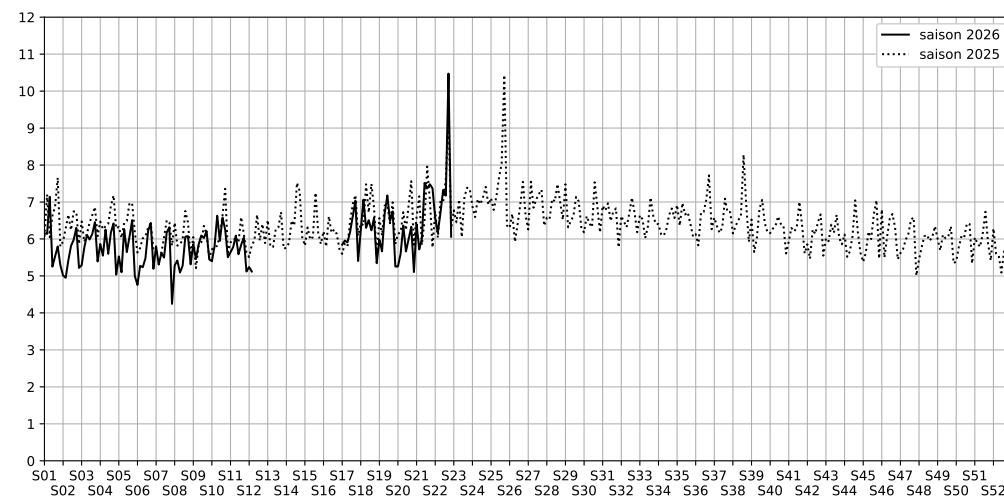

Indice Harmonica Nuit [22h-06h]
Comparaison avec saison précédente à jour équivalent