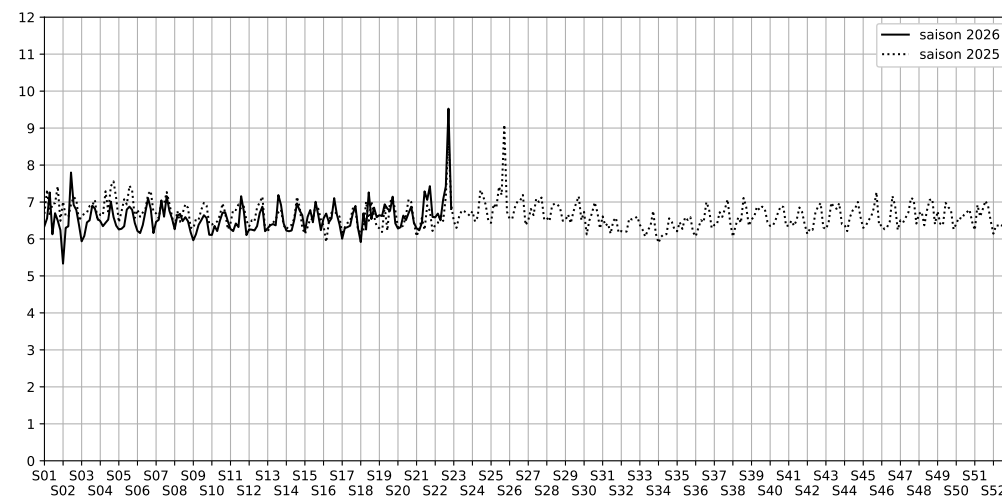

Indice Harmonica Nuit [22h-06h]
Comparaison avec saison précédente à jour équivalent