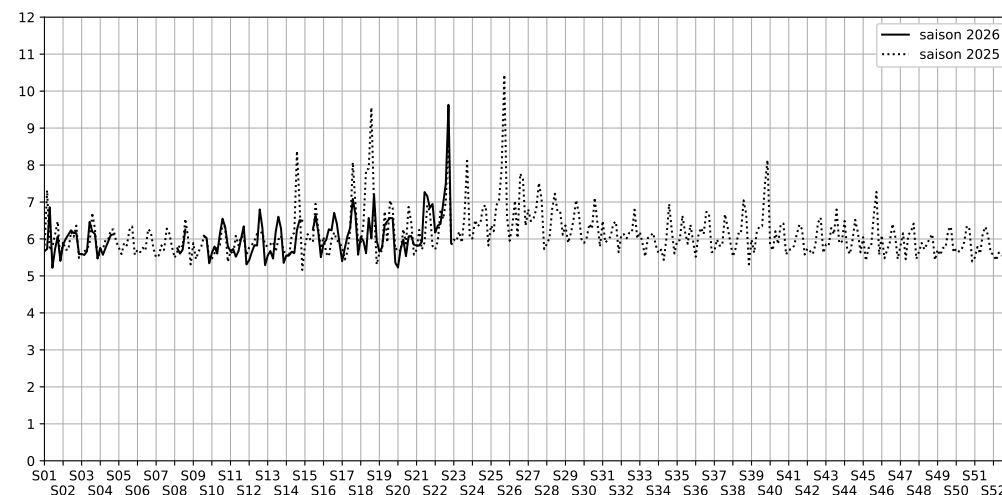

Indice Harmonica Nuit [22h-06h]
Comparaison avec saison précédente à jour équivalent