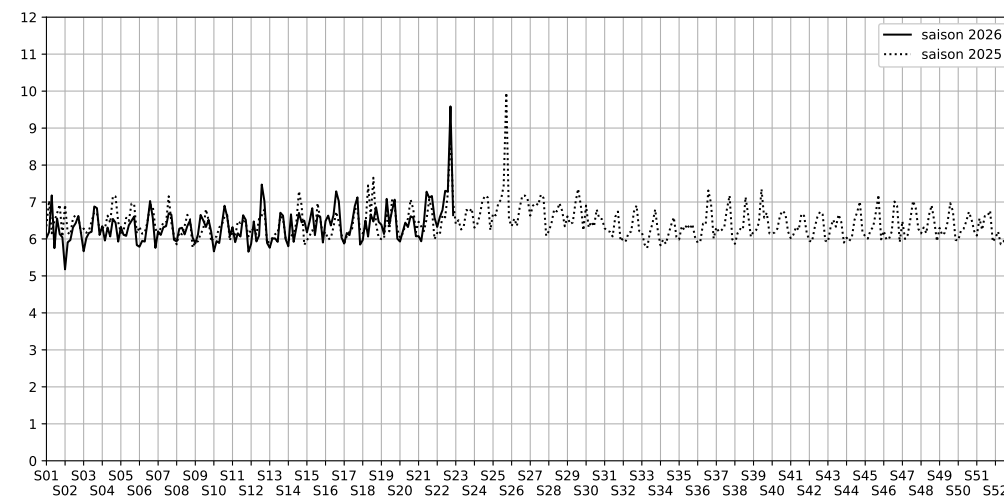

Indice Harmonica Nuit [22h-06h]
Comparaison avec saison précédente à jour équivalent